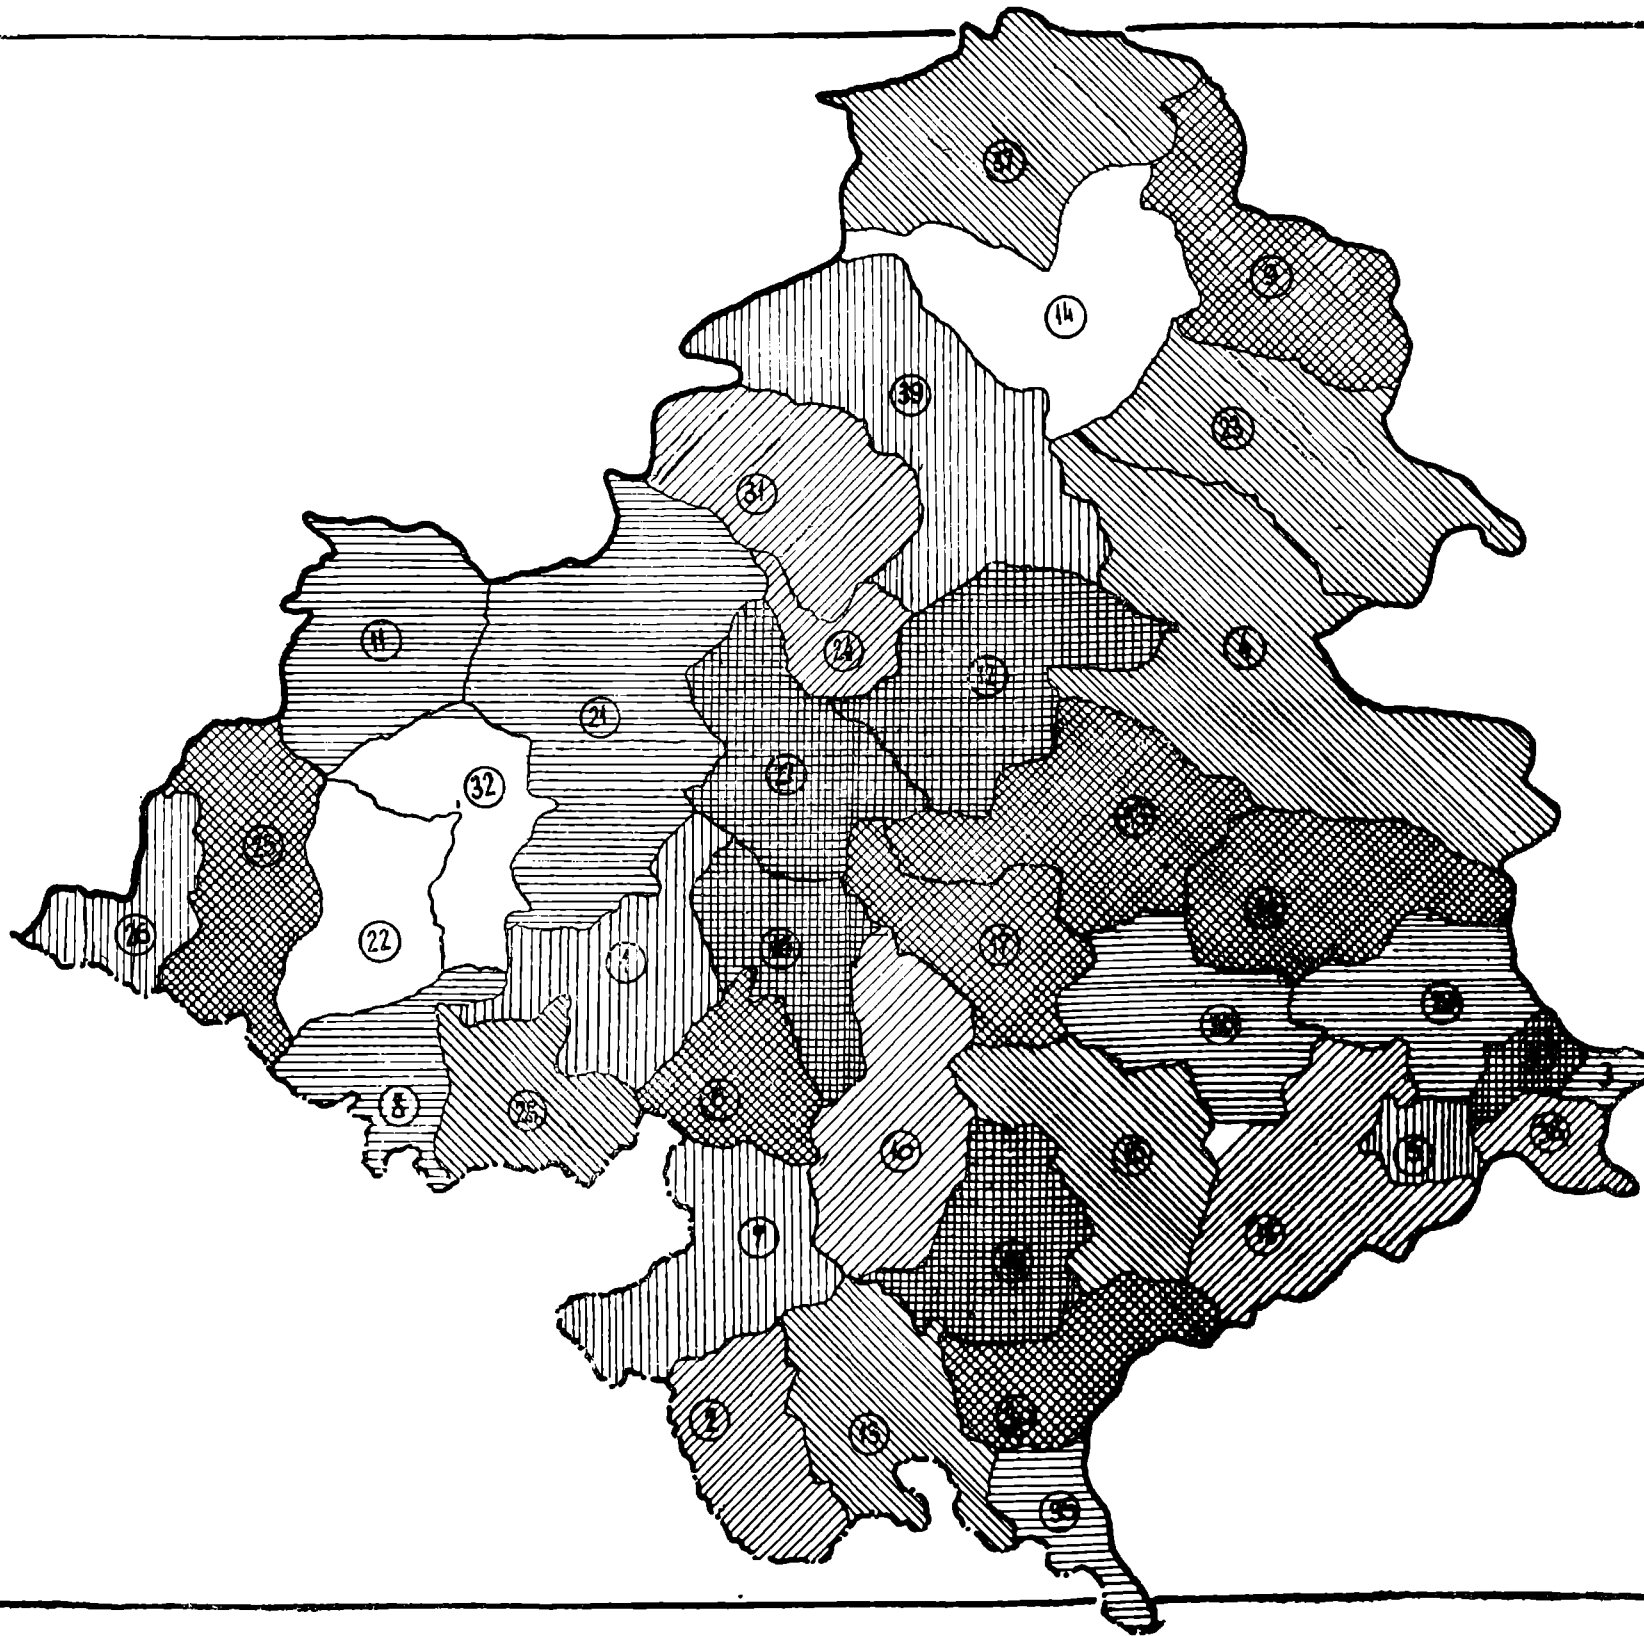

4. MAPA.

STOSUNEK LICZBOWY ZREALIZOWANYCH POWOŁAŃ KAPŁAŃSKICH DIECEZJALNYCH DO LICZBY WIERNYCH W POSZCZEGÓLNYCH DEKANATACH W LATACH 1945-1962

/na podstawie ankiety dla parafii/

1. DEK. BIALSKI	21. DEK. NIEMODLIŃSKI
2. DEK. BRANICKI	22. DEK. NYSKI
3. DEK. BUTOMSKI	23. DEK. OLESKI
4. DEK. DOBRODZIEŃSKI	24. DEK. OPOLSKI
5. DEK. GLIWICKI	25. DEK. OTMUCHOWSKI
6. DEK. GRODŃWIECKI	26. DEK. PAZKOWSKI
7. DEK. GŁUBCZYCKI	27. DEK. PRŹSIZKOWSKI
8. DEK. GŁUCHOŁASKI	28. DEK. PRUDNICKI
9. DEK. GÓRZOWSKI	29. DEK. PYSKOWICKI
10. DEK. GOŚCIEŃSKI	30. DEK. RACIBORSKI
11. DEK. GRODKOWSKI	31. DEK. SIOŁKOWICKI
12. DEK. GROSZOWICKI	32. DEK. SKOROSZUCKI
13. DEK. KWIETŃSKI	33. DEK. STRZELECKI
14. DEK. KLUCZBORSKI	34. DEK. TOSZECKI
15. DEK. KOZIELSKI	35. DEK. TWORKOWSKI
16. DEK. KRĄPKOWYCKI	36. DEK. UJAZDOWSKI
17. DEK. LEŚNICKI	37. DEK. WOLEZIŃSKI
18. DEK. ZABĘDZKI	38. DEK. ZABRZAŃSKI
19. DEK. ZAŃSKI	39. DEK. ZAGWIZDZIAŃSKI
20. DEK. MIECHOWICKI	

1 ks. diec. 2500	1 ks. diec. 4000 - 5000
1 ks. diec. 2500 - 3000	1 ks. diec. 5000 - 6000
1 ks. diec. 3000 - 4000	1 ks. diec. 6000 - 18.000