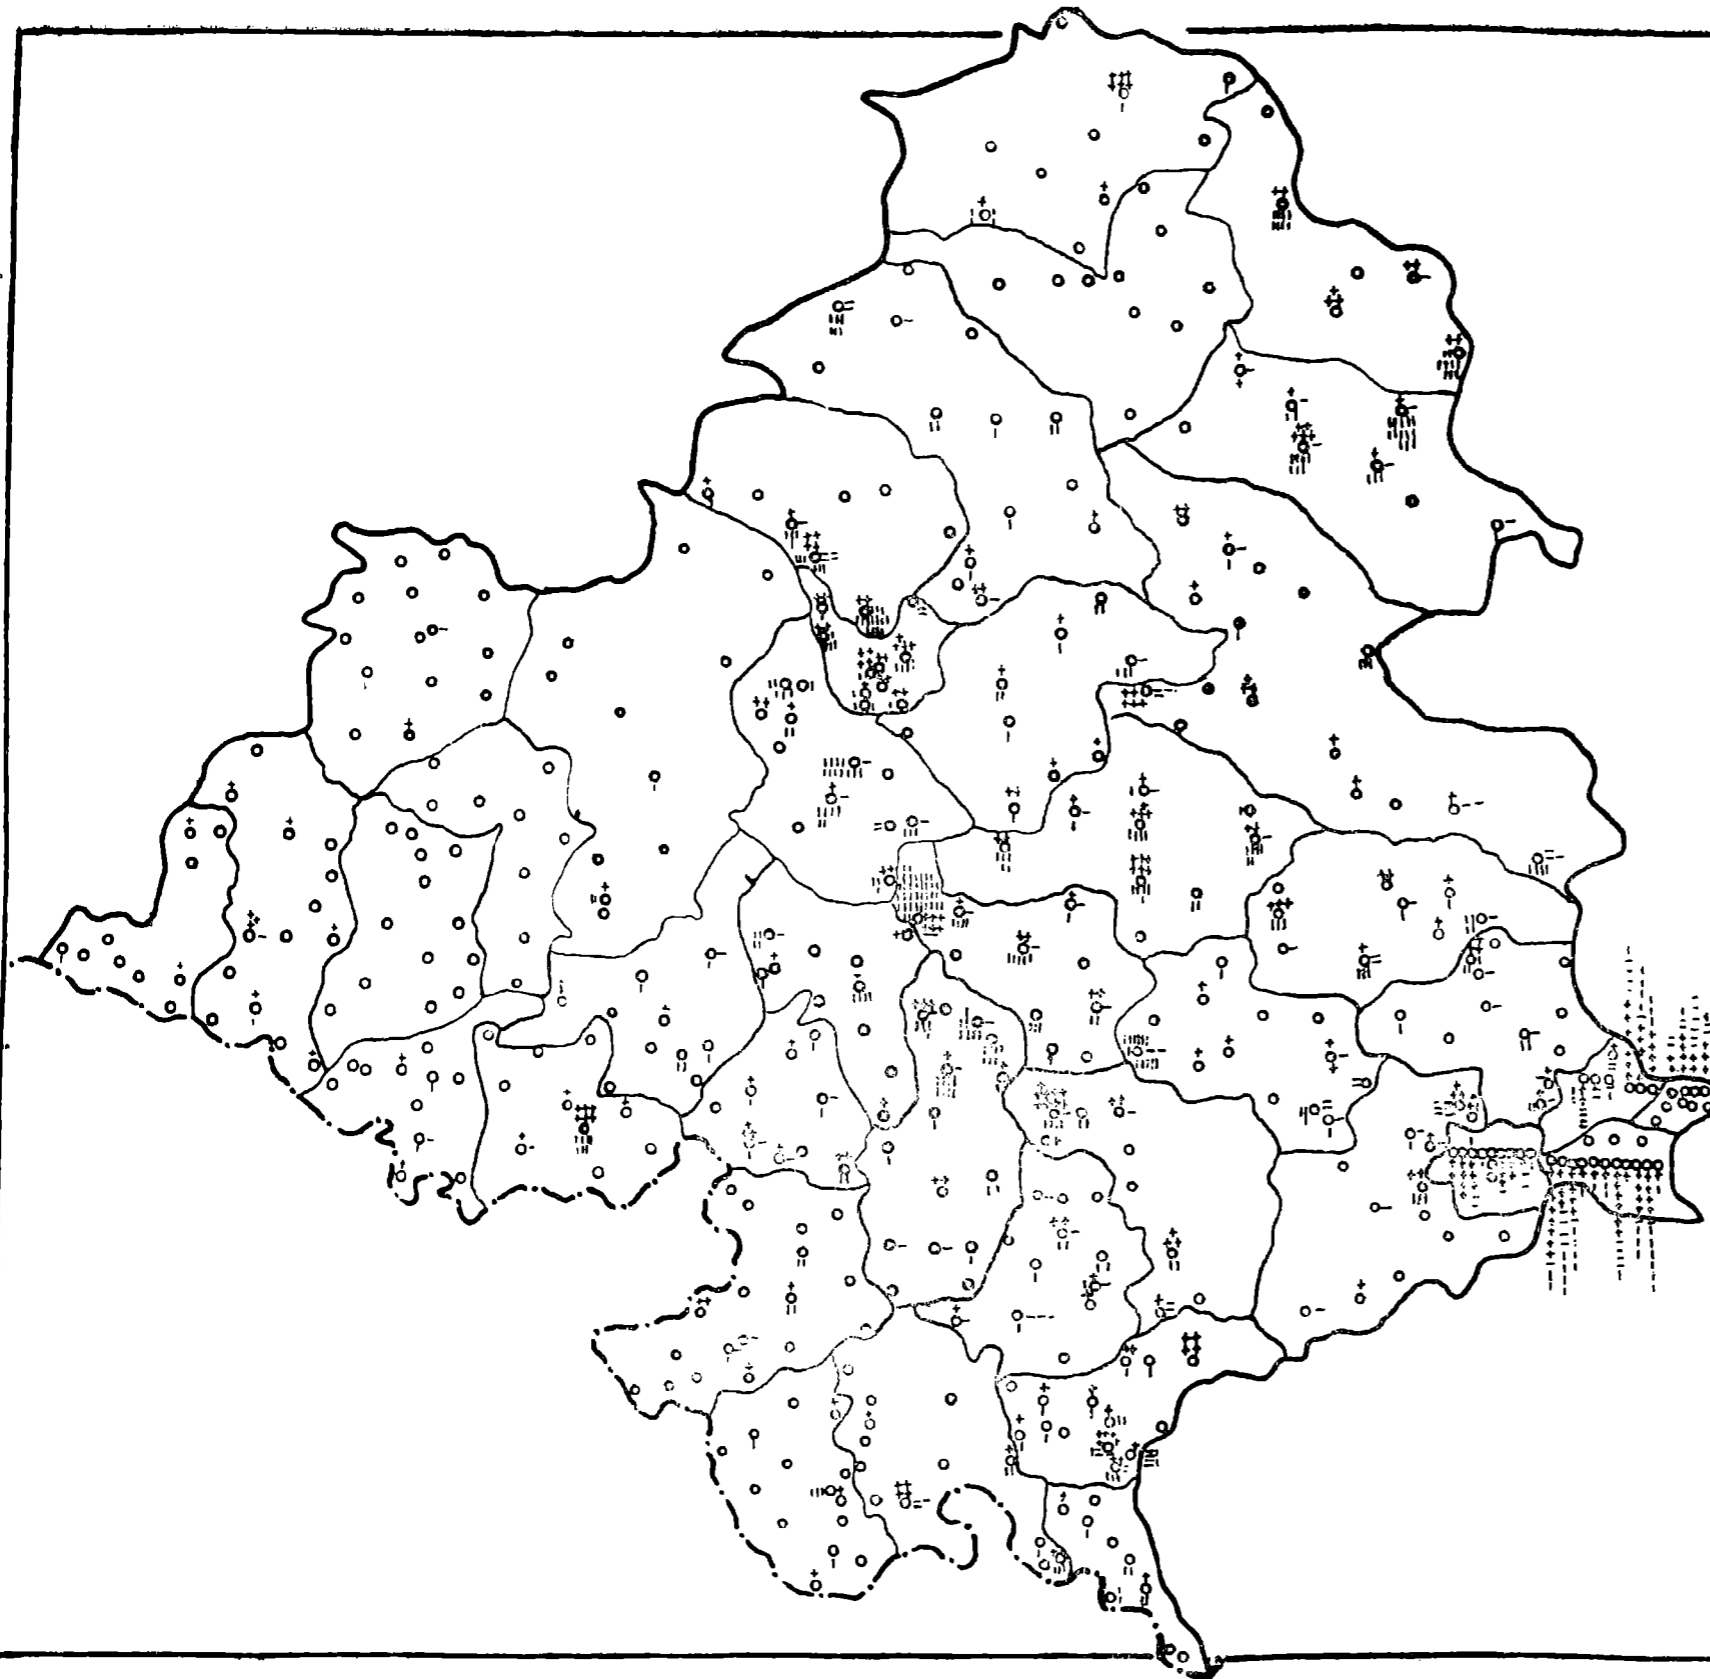

**2 MAPA
POWOZAŃ KSIĘŻY DIECEZJALNYCH
I ZAKONNYCH ORAZ SIÓSTR ZAKON-
NYCH W DIECEZJI OPOLSKIEJ
W LATACH: OD 1945 DO 1962.**

/na podstawie ankiety w parafiach/

- | | |
|-------------------------|------------------------|
| ✓ 1 DEK. BIALSKI | 21 DEK. NIEMODLIŃSKI |
| ✓ 2 DEK. BRANICKI | 22 DEK. NUSKI |
| ✓ 3 DEK. BUTOMSKI u. 2. | 23 DEK. OLESKI |
| ✓ 4 DEK. DOBRODZIENSKI | 24 DEK. OPOLSKI |
| ✓ 5 DEK. GLIWICKI u. 2 | 25 DEK. OTMUCHOWSKI |
| ✓ 6 DEK. GOGÓWIECKI | 26 DEK. PACIKOWSKI |
| ✓ 7 DEK. GLUBCZYCKI | 27 DEK. PRĄSZKOWSKI |
| ⊙ 8 DEK. GLUCHOŁASKI | 28 DEK. PRUDNICKI-2 |
| ⊙ 9 DEK. GORTOWSKI | 29 DEK. PYSKOWICKI |
| 10 DEK. GOSZCIECINSKI | 30 DEK. RACIBORSKI w 2 |
| 11 DEK. GRODKOWSKI | 31 DEK. SIOLKOWICKI |
| ⊙ 12 DEK. GROSZOWICKI | 32 DEK. SKOROSZYCKI |
| 13 DEK. KIETRZEŃSKI | 33 DEK. STRZELCECKI |
| 14 DEK. KLUCZBORSKI | 34 DEK. TOSZECKI |
| 15 DEK. KOZIELSKI | 35 DEK. TWORKOWSKI |
| 16 DEK. KRAPKOWICKI | 36 DEK. WJAZDOWSKI |
| 17 DEK. LESNICKI | 37 DEK. WOŁCZYŃSKI |
| ⊙ 18 DEK. ŁĄBĘDEKI | 38 DEK. ZABRZAŃSKI |
| 19 DEK. ŁAŃSKI | 39 DEK. ZAGWIŹDZIAŃSKI |
| ⊙ 20 DEK. MIECHOWICKI | |

+	księża diecezjalni
-	księża zakonni
	siostry zakonne
○	parafia bez powołań
⊕	parafia z powołaniami

**3 GLOBALNA MAPA
POWOLAŃ KSIĘŻY
DIECEZJALNYCH I ZAKONNYCH
ORAZ SIÓSTR ZAKONNYCH W DIECEZJI
OPOLSKIEJ W LATACH:
OD 1945 DO 1962 r**
*/ stan rzeczywisty według ankiet wraz z danymi
szacunkowymi /*

 1 ks. diec. 2500	 1 ks. diec. 4000 - 5000
 1 ks. diec. 2500 - 3000	 1 ks. diec. 5000 - 6000
 1 ks. diec. 3000 - 4000	 1 ks. diec. 6000 - 18.000

5. MAPA.

STOSUNEK LICZBOWY WSZYSTKICH ZREALIZOWANYCH POWOŁAŃ DO LICZBY WIERNYCH W POSZCZEGÓLNYCH DEKANATACH W LATACH 1945-1962