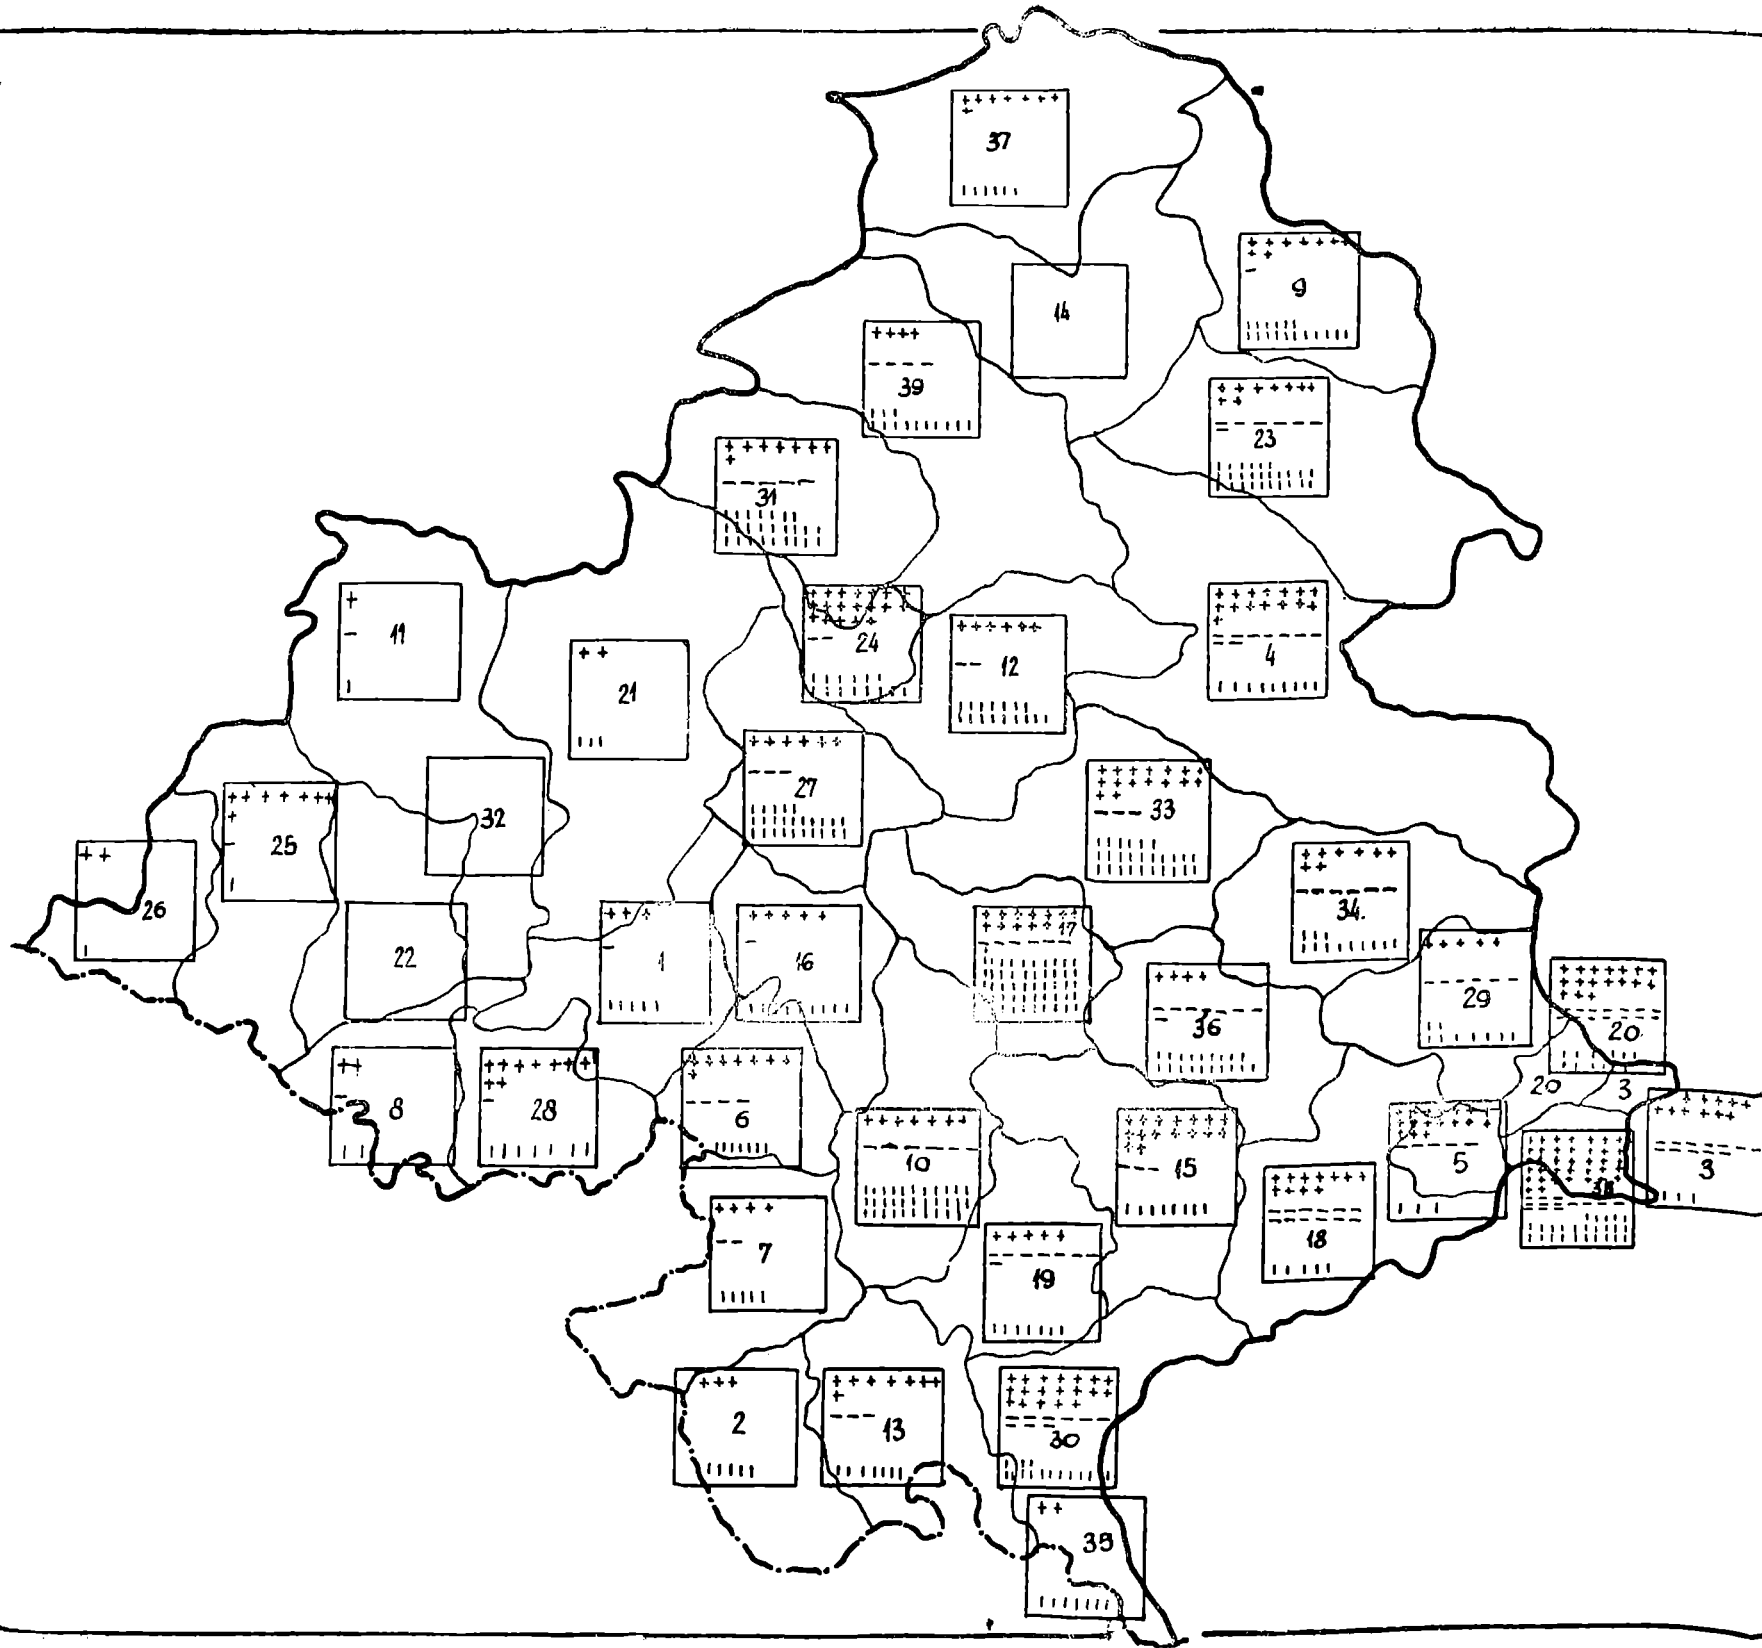

**2 MAPA
POWOZAŃ KSIĘŻY DIECEZJALNYCH
I ZAKONNYCH ORAZ SIÓSTR ZAKON-
NYCH W DIECEZJI OPOLSKIEJ
W LATACH: OD 1945 DO 1962.**

/na podstawie ankiety w parafiach/

- | | |
|-------------------------|------------------------|
| ✓ 1 DEK. BIALSKI | 21 DEK. NIEMODLIŃSKI |
| ✓ 2 DEK. BRANICKI | 22 DEK. NUSKI |
| ✓ 3 DEK. BUTOMSKI u. 2. | 23 DEK. OLESKI |
| ✓ 4 DEK. DOBRODZIENSKI | 24 DEK. OPOLSKI |
| ✓ 5 DEK. GLIWICKI u. 2 | 25 DEK. OTMUCHOWSKI |
| ✓ 6 DEK. GOGÓWIECKI | 26 DEK. PACIKOWSKI |
| ✓ 7 DEK. GLUBCZYCKI | 27 DEK. PRĄSZKOWSKI |
| ⊙ 8 DEK. GLUCHOŁASKI | 28 DEK. PRUDNICKI-2 |
| ⊙ 9 DEK. GORTOWSKI | 29 DEK. PYSKOWICKI |
| 10 DEK. GOSZCIECINSKI | 30 DEK. RACIBORSKI w 2 |
| 11 DEK. GRODKOWSKI | 31 DEK. SIOLKOWICKI |
| ⊙ 12 DEK. GROSZOWICKI | 32 DEK. SKOROSZYCKI |
| 13 DEK. KIETRZEŃSKI | 33 DEK. STRZELCECKI |
| 14 DEK. KLUCZBORSKI | 34 DEK. TOSZECKI |
| 15 DEK. KOZIELSKI | 35 DEK. TWORKOWSKI |
| 16 DEK. KRAPKOWICKI | 36 DEK. WJAZDOWSKI |
| 17 DEK. LESNICKI | 37 DEK. WOŁCZYŃSKI |
| ⊙ 18 DEK. ŁĄBĘDEKI | 38 DEK. ZABRZAŃSKI |
| 19 DEK. ŁAŃSKI | 39 DEK. ZAGWIŹDZIAŃSKI |
| ⊙ 20 DEK. MIECHOWICKI | |

+	księża diecezjalni
-	księża zakonni
	siostry zakonne
○	parafia bez powołań
⊕	parafia z powołaniami

**3 GLOBALNA MAPA
POWOLAŃ KSIĘŻY
DIECEZJALNYCH I ZAKONNYCH
ORAZ SIÓSTR ZAKONNYCH W DIECEZJI
OPOLSKIEJ W LATACH:
OD 1945 DO 1962 r**
*/ stan rzeczywisty według ankiet wraz z danymi
szacunkowymi /*

 1 ks. diec. 2500	 1 ks. diec. 4000 - 5000
 1 ks. diec. 2500 - 3000	 1 ks. diec. 5000 - 6000
 1 ks. diec. 3000 - 4000	 1 ks. diec. 6000 - 18.000

5. MAPA.

STOSUNEK LICZBOWY WSZYSTKICH ZREALIZOWANYCH POWOŁAŃ DO LICZBY WIERNYCH W POSZCZEGÓLNYCH DEKANATACH W LATACH 1945-1962